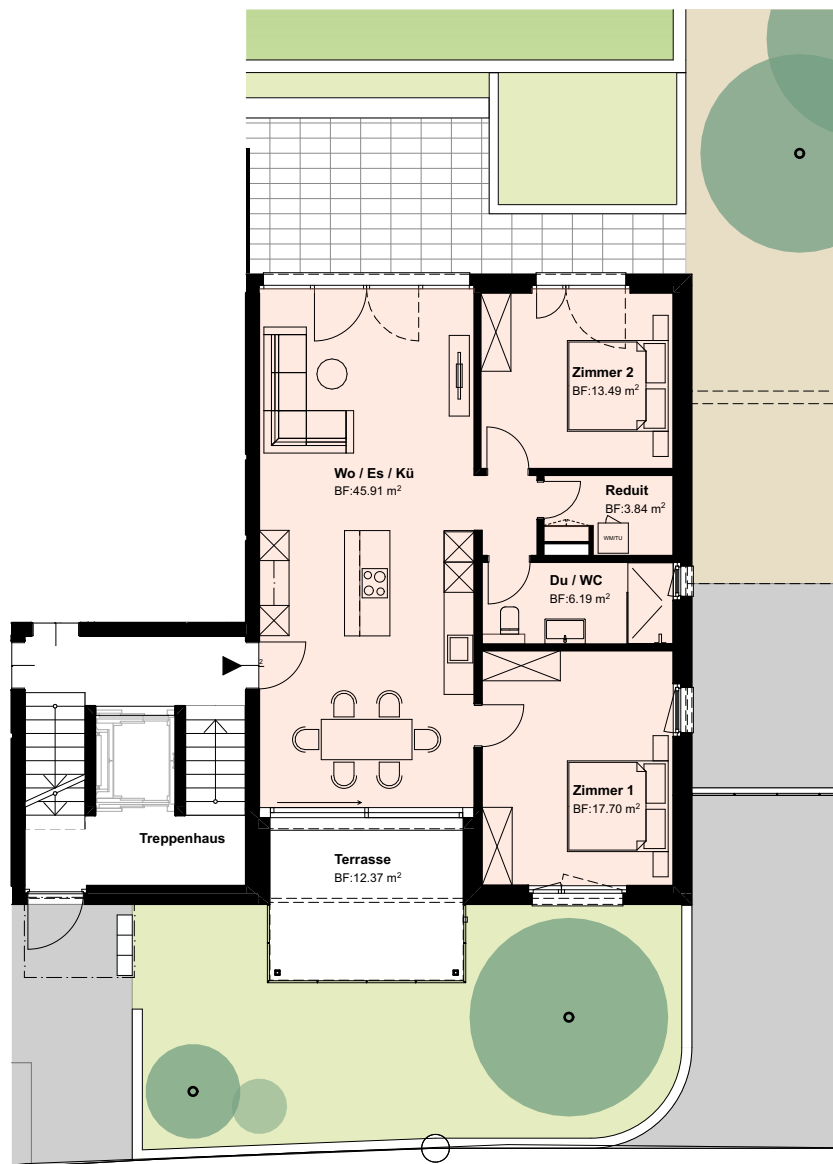

Zwei Mehrfamilienhäuser Moosmatt, Wölflinswil

1:150

Situation

Schemaschnitt

Wohnhaus A / Moosmatt

Erdgeschoss

Wohnung A-0.3

3.5 Zimmer

Wohnfläche	87.13 m ²
Terrasse	12.37 m ²