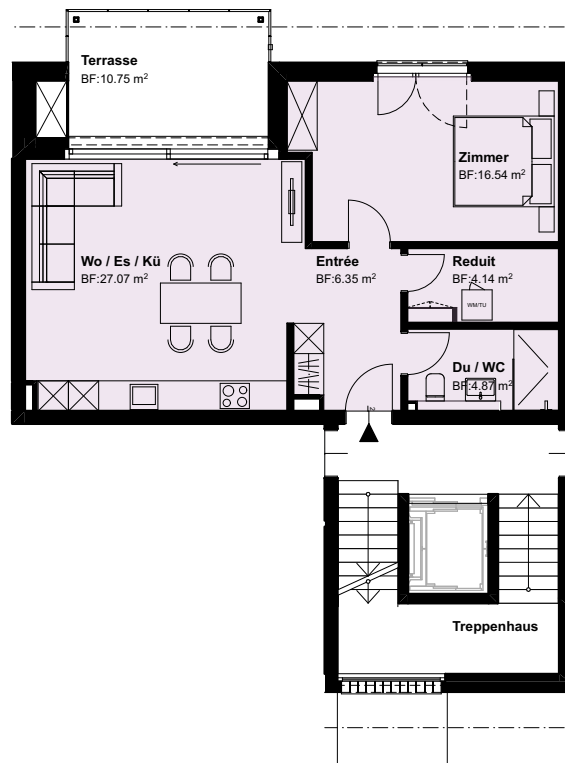

Zwei Mehrfamilienhäuser Moosmatt, Wölflinswil

1:150

Wohnhaus A / Moosmatt

Obergeschoss
Wohnung A-1.2
2.5 Zimmer

Wohnfläche	58.97 m ²
Terrasse	10.75 m ²