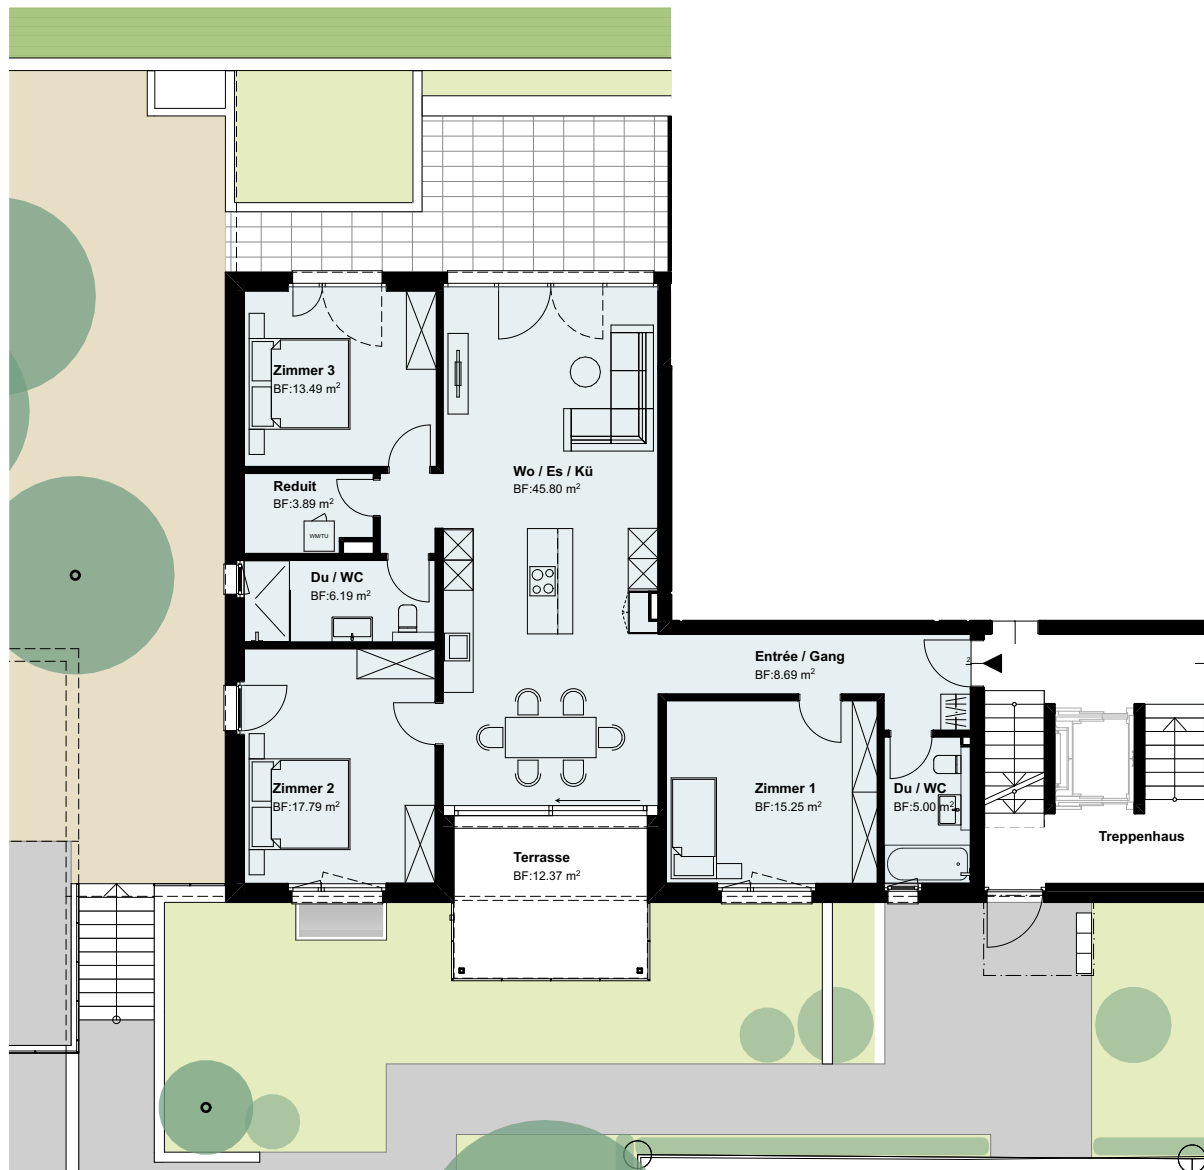

Zwei Mehrfamilienhäuser Moosmatt, Wölflinswil

1:150

Situation

Schemaschnitt

Wohnhaus B / Moosmatt

Erdgeschoss

Wohnung B-0.1

4.5 Zimmer

Wohnfläche	116.10 m ²
Terrasse	12.37 m ²