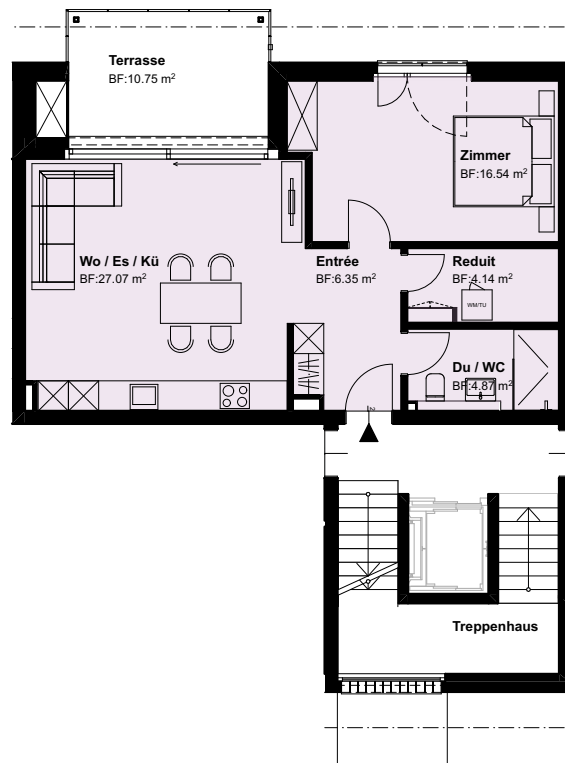

Zwei Mehrfamilienhäuser Moosmatt, Wölflinswil

1:150

Wohnhaus B / Moosmatt

Obergeschoss
Wohnung B-1.2
2.5 Zimmer

Wohnfläche	58.97 m ²
Terrasse	10.75 m ²