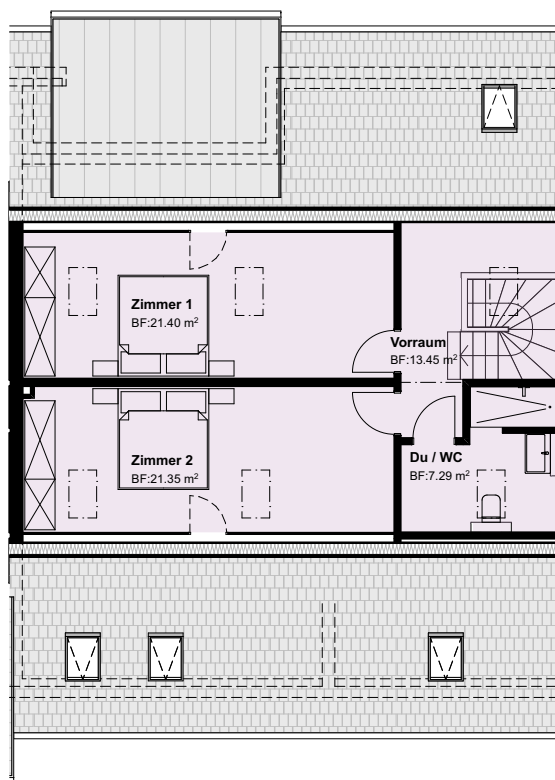

Zwei Mehrfamilienhäuser Moosmatt, Wölflinswil

1:150

1. Dachgeschoss

2. Dachgeschoss

Wohnhaus B / Moosmatt

1. + 2. Dachgeschoss

Wohnung B-2.2

4.5 Zimmer

Wohnfläche	120.30 m ²
Balkon	10.75 m ²