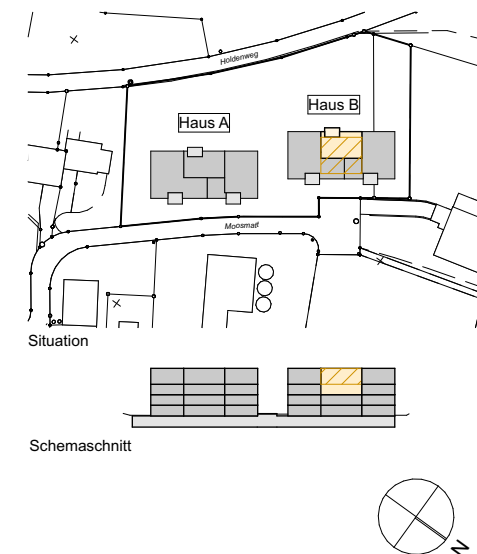

Zwei Mehrfamilienhäuser Moosmatt, Wölflinswil

1:150

1. Dachgeschoss

2. Dachgeschoss

Wohnhaus B / Moosmatt

1. + 2. Dachgeschoss

Wohnung B-2.2

4.5 Zimmer

Wohnfläche	120.30 m ²
Balkon	10.75 m ²