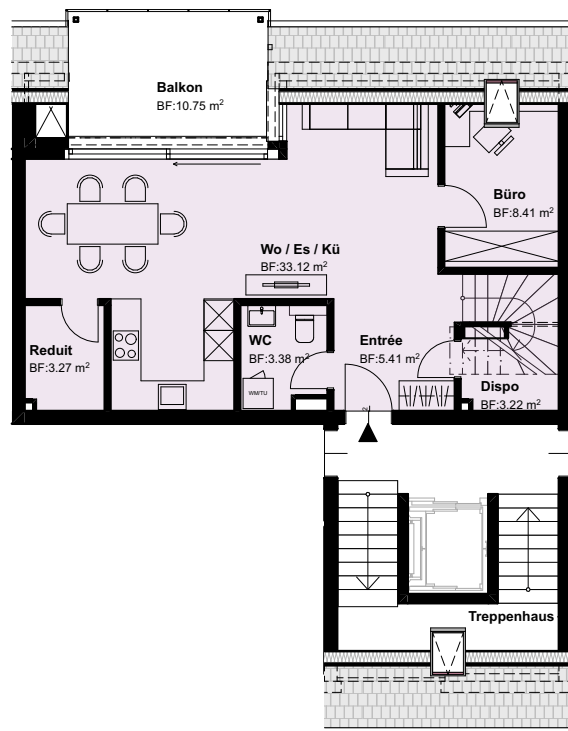

Zwei Mehrfamilienhäuser Moosmatt, Wölflinswil

1:150

1. Dachgeschoss

2. Dachgeschoss

Wohnhaus B / Moosmatt

1. + 2. Dachgeschoss

Wohnung B-2.2

4.5 Zimmer

Wohnfläche	120.30 m ²
Balkon	10.75 m ²