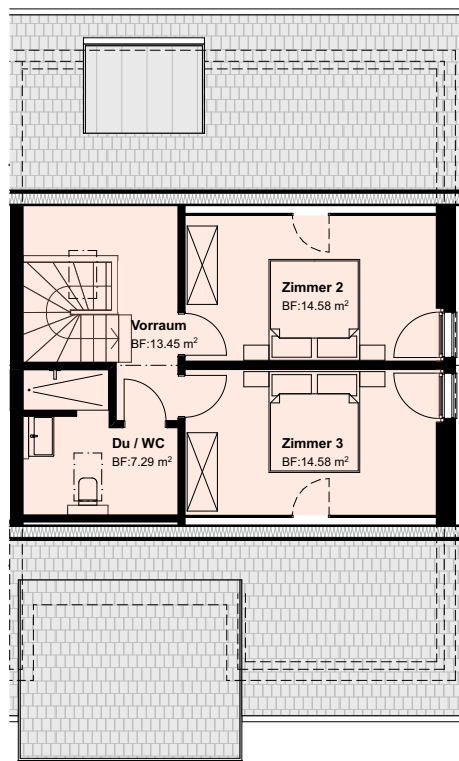

# Zwei Mehrfamilienhäuser Moosmatt, Wölflinswil

1:150

1. Dachgeschoss

2. Dachgeschoss

Situation

Schemaschnitt

## Wohnhaus B / Moosmatt

1. + 2. Dachgeschoss

Wohnung B-2.3

4.5 Zimmer

Wohnfläche	133.09 m <sup>2</sup>
Balkon	12.37 m <sup>2</sup>